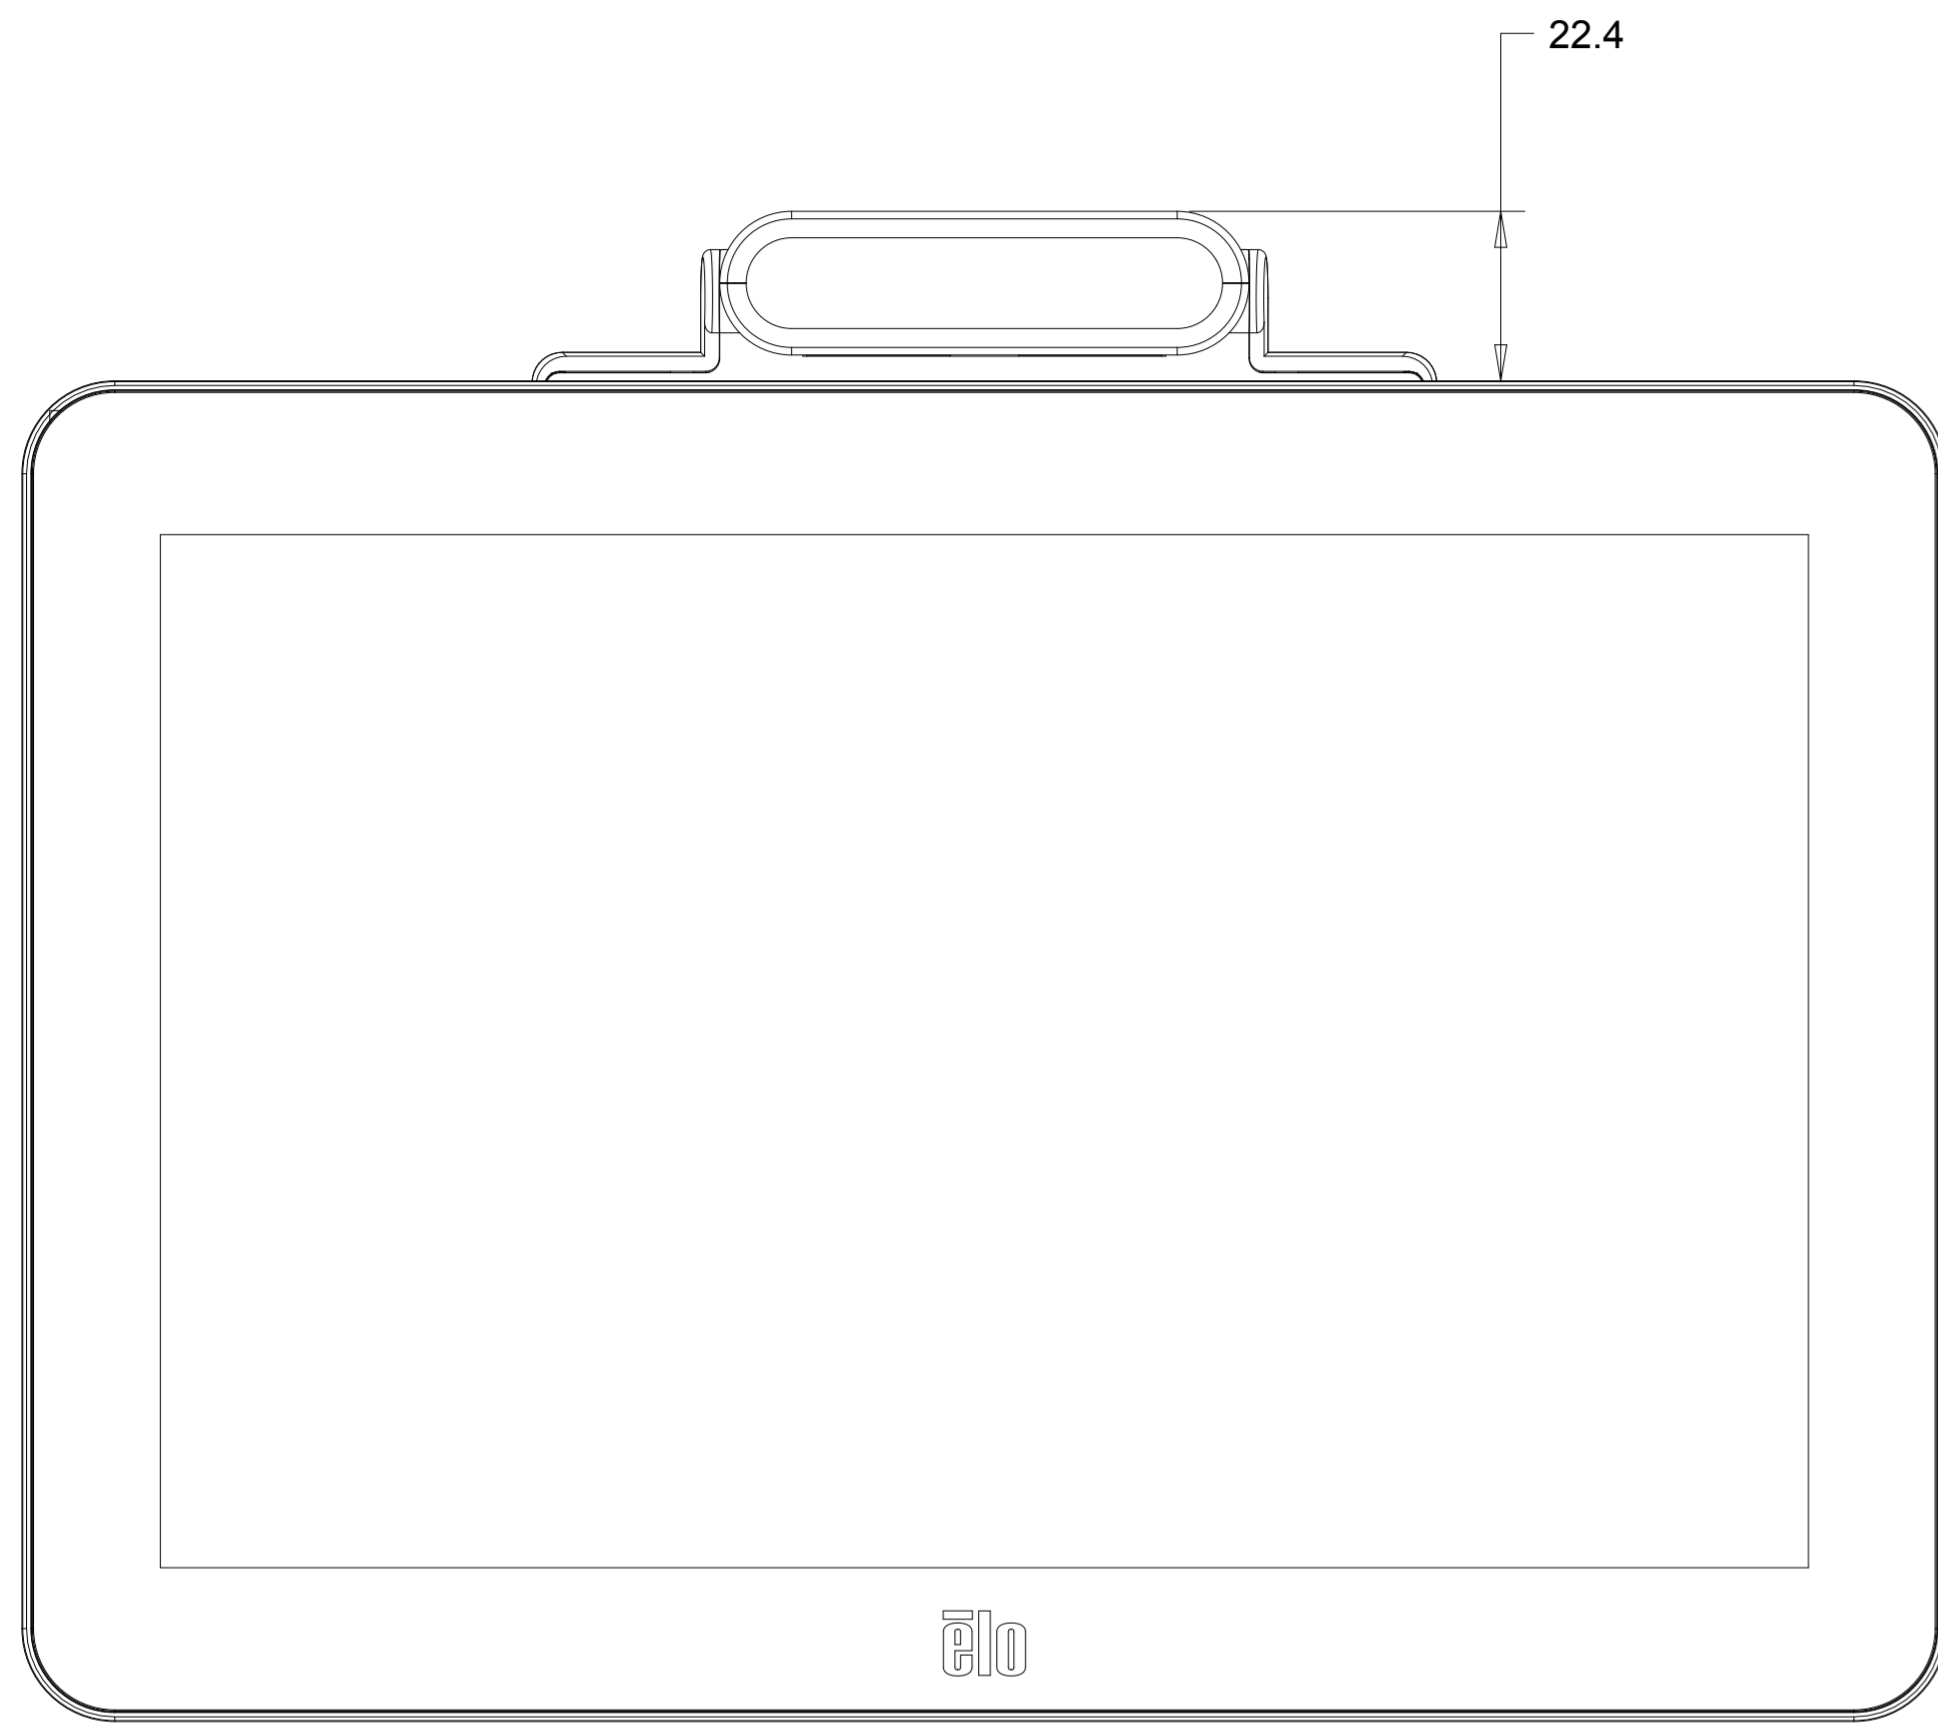

MS601669
DATE: 06/17/2015
REV: B

VESA MOUNT

OPTIONAL MSR KIT

OPTIONAL BAR CODE SCANNER KIT

SCANNER HEAD ROTATES 180 DEGREES

OPTIONAL NFC KIT

OPTIONAL SHORT TABLE-TOP STAND KIT