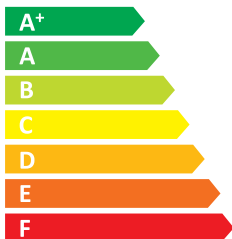

ENERG
енергия · ενεργεια

ēlo

ET5551L

ENERGIA · ЕНЕРГИЯ
ΕΝΕΡΓΕΙΑ · ENERGIJA
ENERGY · ENERGIE
ENERGI

145
Watt

212
kWh/annum

140
cm

55
inch